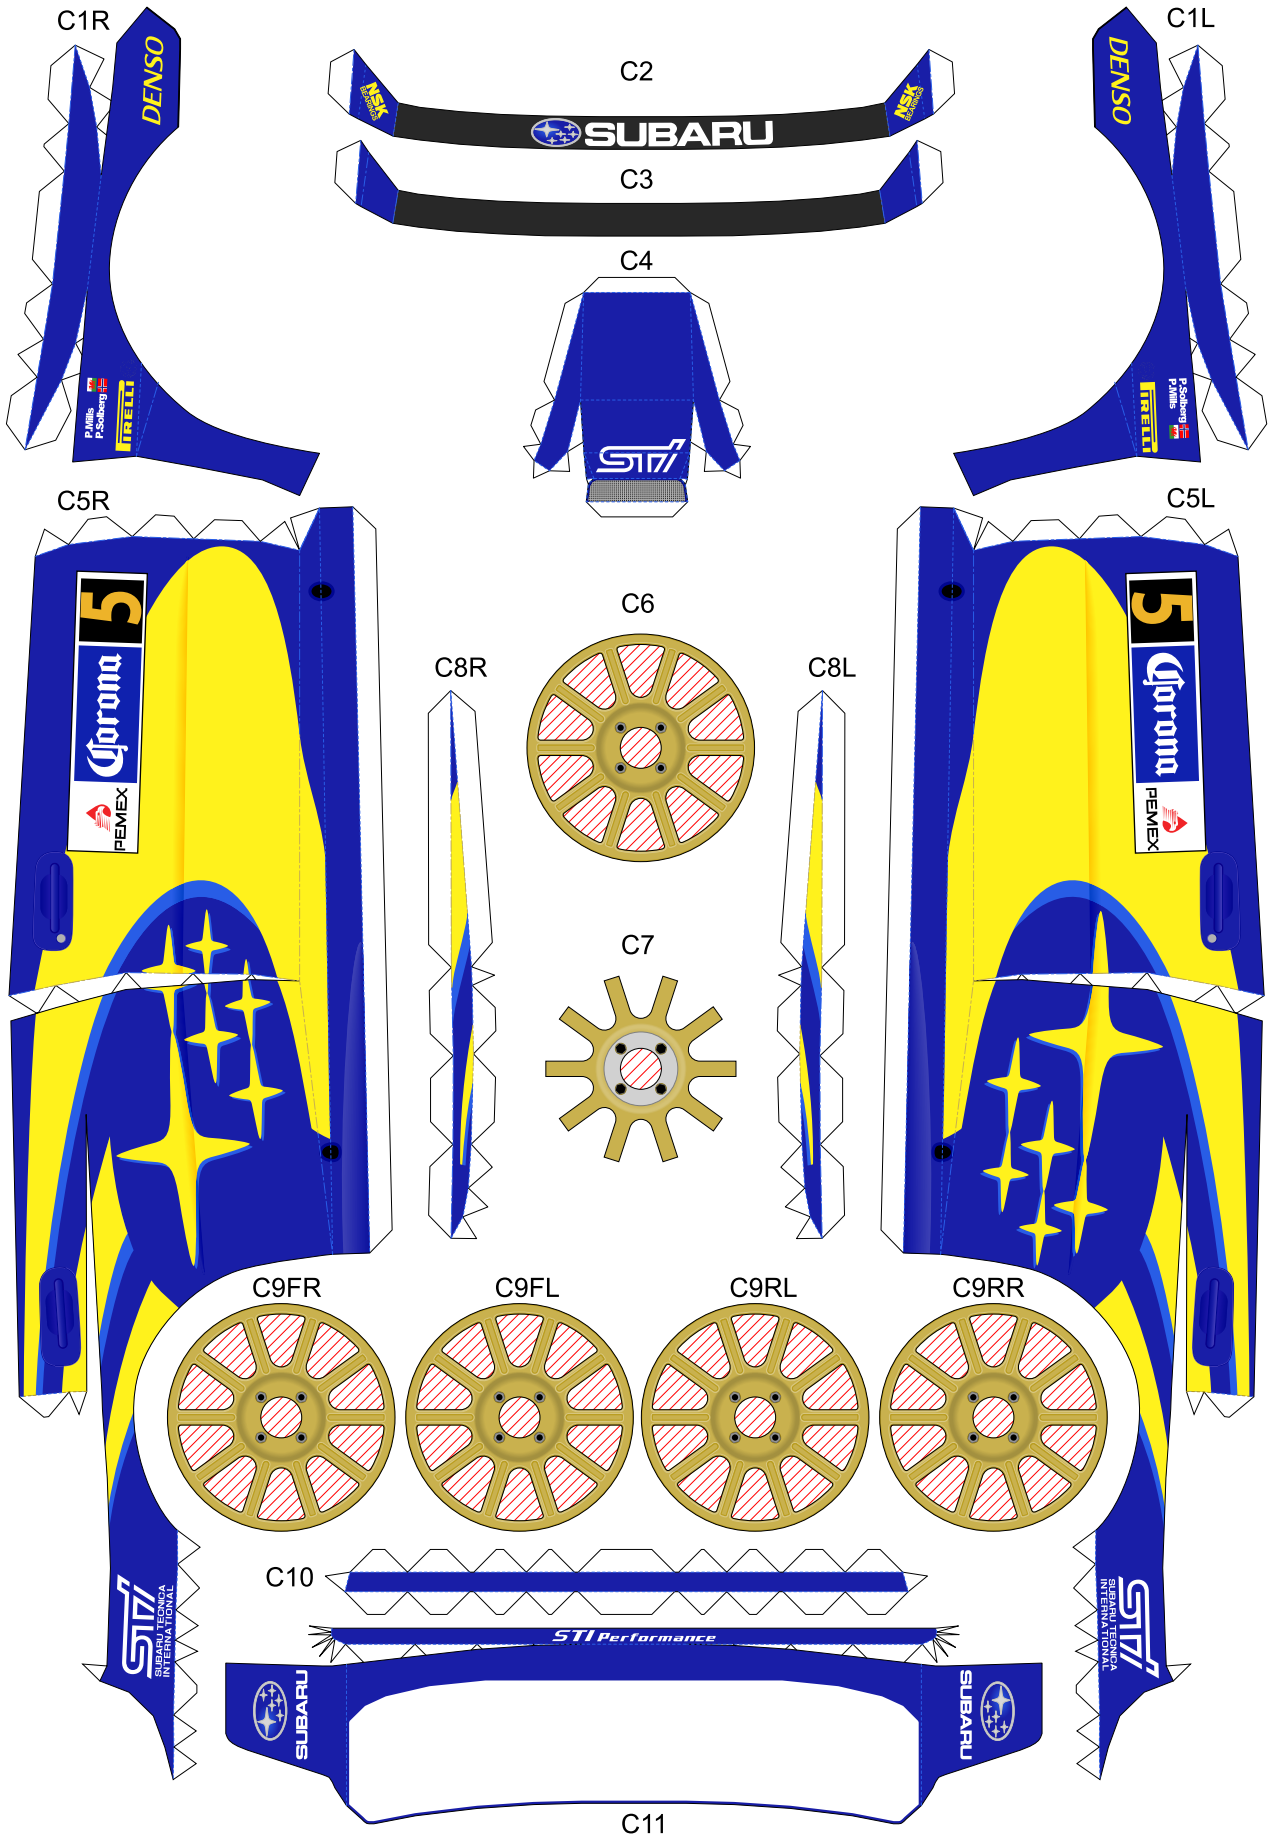

SUBARU IMPREZA WRC2006 1/18

い〜すのおもちや箱

<http://www.saturn.dti.ne.jp/~eastern/>

	切断
	山折り
	谷折り
	切り抜き

A

ボディ1

推奨紙: 220 μm 光沢紙

B

ボディ2

推奨紙: 220 μm 光沢紙

C ボディ 3、ホイール
推奨紙: 220 μm 光沢紙

D

ボディ4

推奨紙: 230 μ m マット紙

フロントタイヤノライト内部

推奨紙: 230 μm マット紙

E1L

E2L

E3L

E4L

E3R

E4R

E5L

E5R