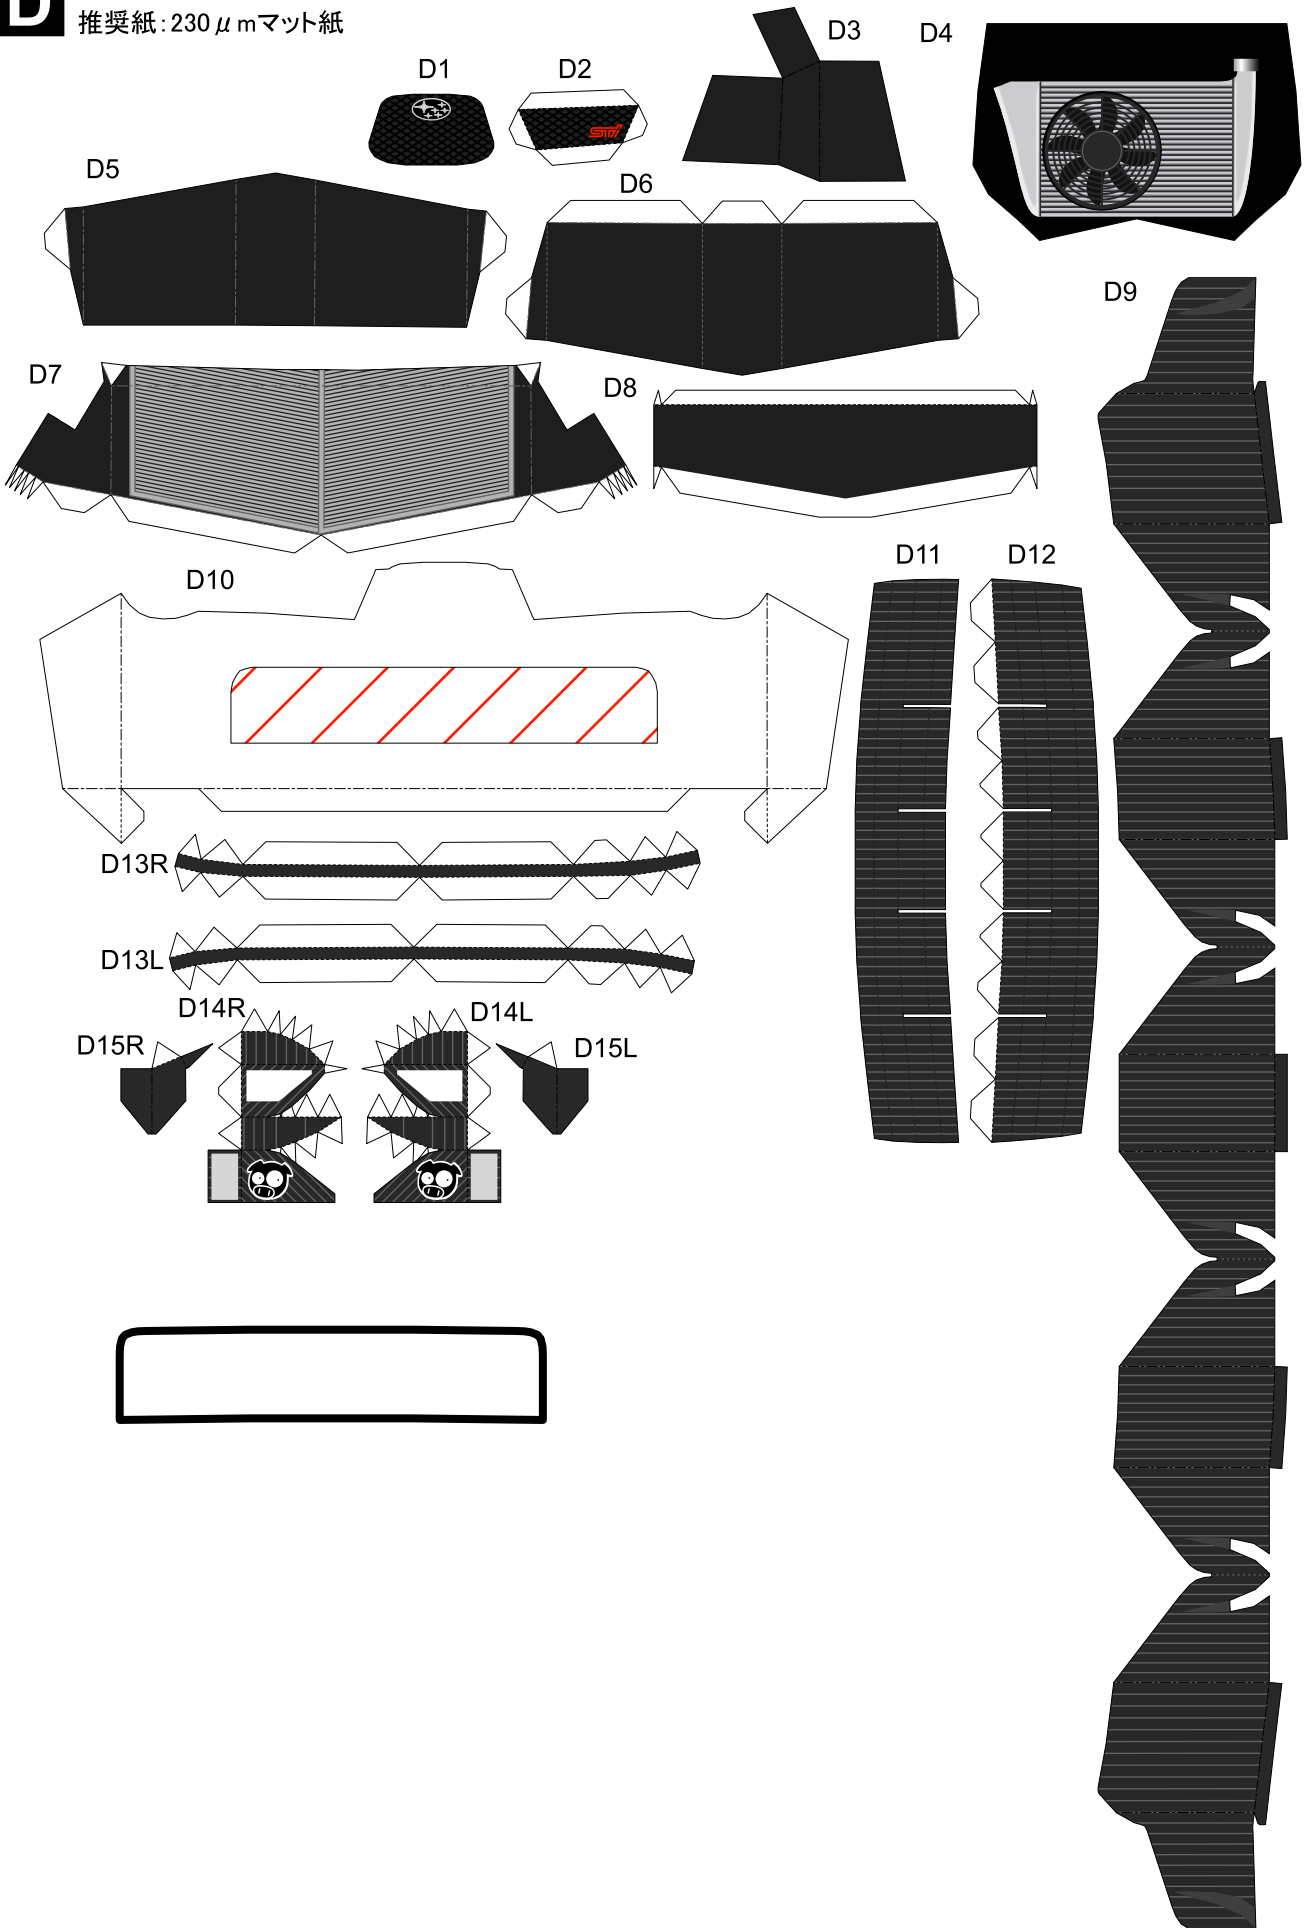

D

ボディ4

推奨紙: 230 μ m マット紙