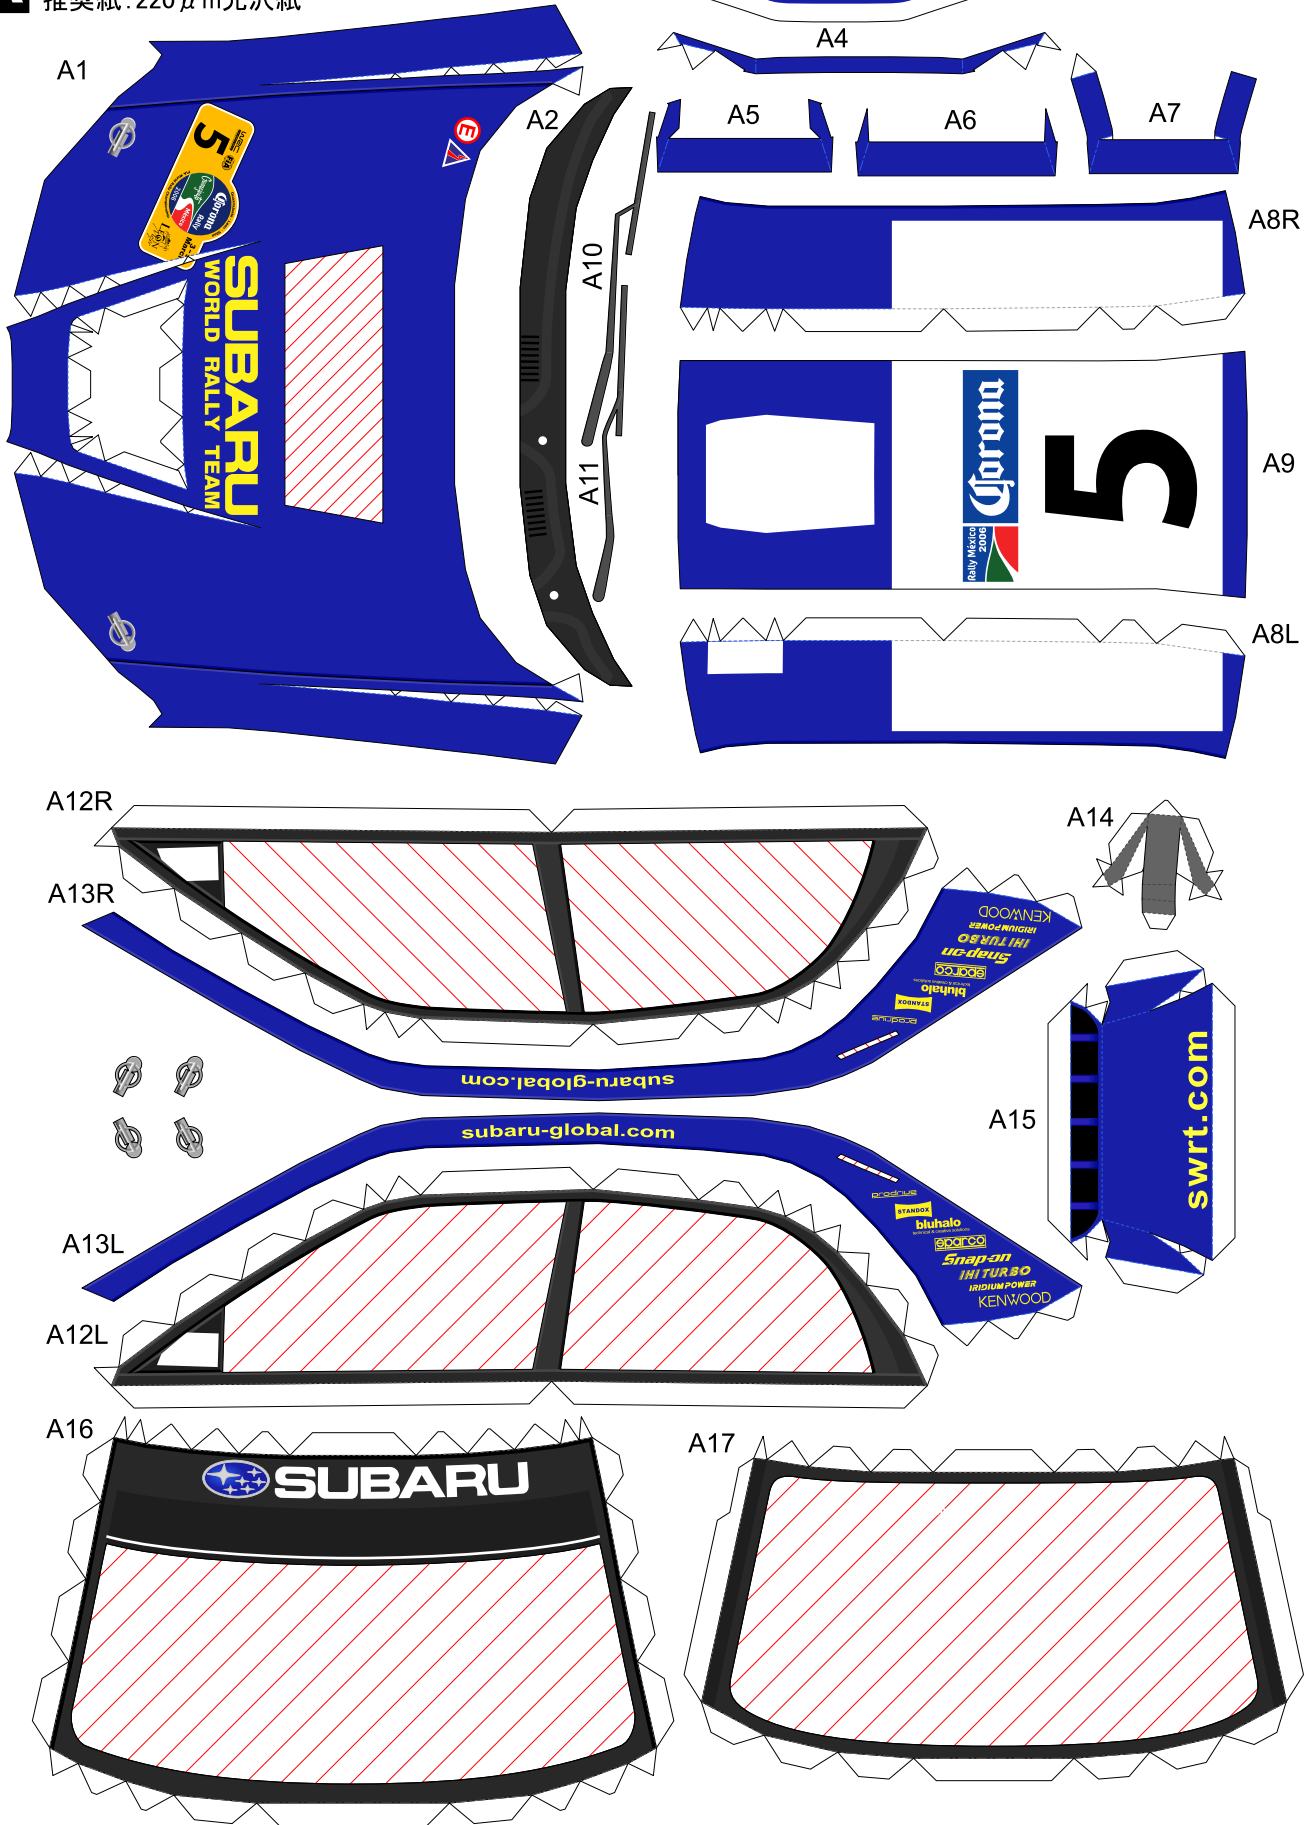

SUBARU IMPREZA WRC2006 1/18

い〜すのおもちや箱

<http://www.saturn.dti.ne.jp/~eastern/>

	切断
	山折り
	谷折り
	切り抜き

A

ボディ1

推奨紙: 220 μm 光沢紙

B

ボディ2

推奨紙: 220 μm 光沢紙

C ボディ 3、ホイール
推奨紙: 220 μm 光沢紙

D

ボディ4

推奨紙: 230 μ m マット紙

フロントタイヤノライト内部

推奨紙: 230 μm マット紙