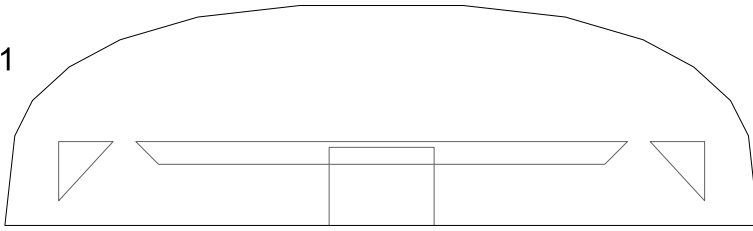

ロールバー/ベルト

推奨紙: 120 μ m マット紙

シャーシ1

推奨紙: 230 μ m マット紙

K1

K2

K3

K4